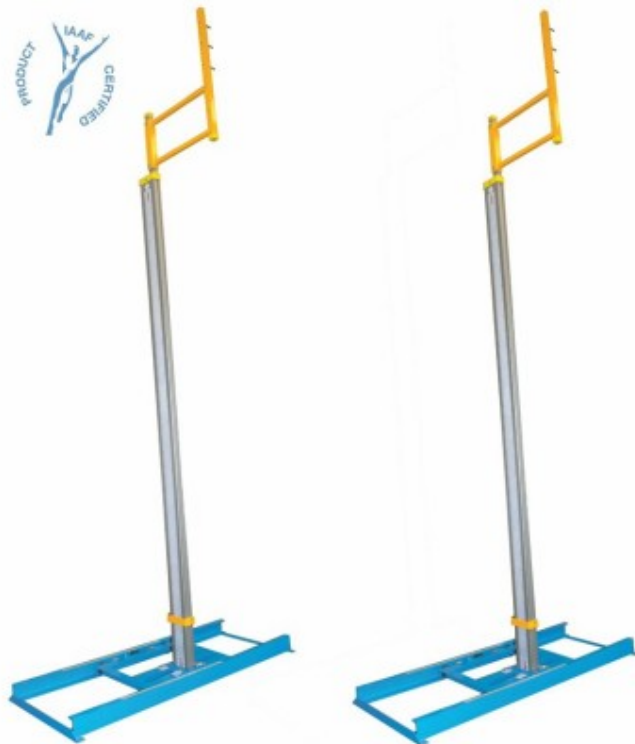

Coppia Ritti Salto con l'asta modello Competition Omologati IAAF

Caratteristiche:

Materiale: Alluminio

Altezza: regolabile fino a 650 cm

Descrizione:

Coppia di Ritti per Salto con l'asta modello Competition Omologati IAAF

Parte fondamentale di un **impianto di Salto con l'Asta**, i Ritti, in questa **versione da competizione**, per gare **nazionali ed internazionali**, sono realizzati in **alluminio e acciaio** e dispongono della **omologazione IAAF**.

I **montanti in alluminio**, hanno un sistema di regolazione basato su **binari telescopici**, che gli permettono di raggiungere i **650 cm di altezza**.

La **misura di salto**, è facilmente regolabile e viene visualizzata sulla **metrica integrata** nella struttura.

Le **basi di appoggio** sono invece realizzate in **acciaio** verniciato a polveri, ed accessoriate con **ruote per il trasporto**.

Queste, sono facilmente separabili dai montanti, in modo da consentire anche un **agevole stoccaggio**.